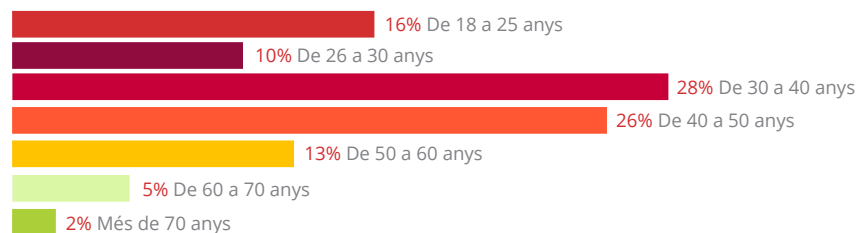

Us presentem per tercer any el recull de les dades més rellevants del Servei d'Acollida i Dutes de la Llar Sant Joan de Déu, que fan referència a l'activitat durant el 2017. Un cop més, aquest servei ha estat possible gràcies al suport dels voluntaris de les Fundacions Rosa Oriol i Germà Tomàs Canet, impulsors de la seva posada en marxa i de la gestió i manteniment. Els voluntaris s'ocupen de rebre i acollir les persones que necessiten aquest servei, i que aquest 2017 han estat un total de 227.

DADES RELLEVANTS

- Dies i hores de funcionament: dilluns i dijous de 16 a 18 h.
- Núm. de dies de servei: 90.
- Núm. total de dutxes realitzades: 1.891
- Mitjana diària de dutxes: 21,01.
- Núm. de persones ateses: 227 (163 homes, 33 dones, 31 menors d'edat).

*La resta de dades que us compartim no inclouen els menors d'edat i han estat facilitades per les persones ateses.

LLOC DE NAIXEMENT

EDAT DE LES PERSONES USUÀRIES

BUGADERIA

El servei de bugaderia social permet rentar la seva roba a les persones que ho necessiten. L'accés al servei és mitjançant derivació dels serveis socials o entitats de referència. Durant el 2017 l'han utilitzat 43 persones, fent un total de 180 bugades. El servei funciona els dimarts i els divendres de 9 a 13 h.