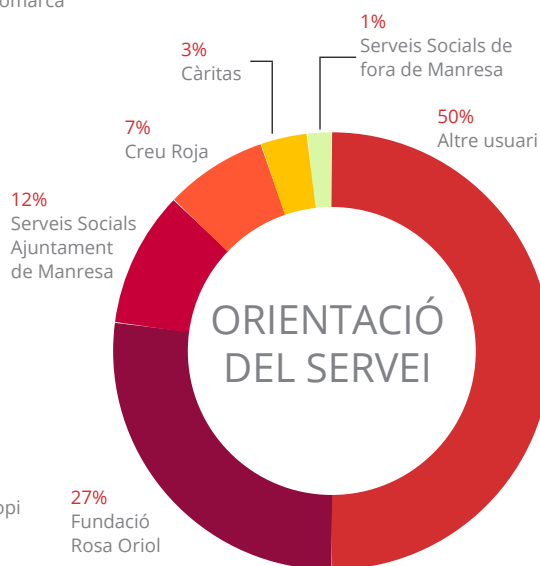

*La resta de dades que us compartim no inclouen els menors d'edat i han estat facilitades per les persones ateses.

LLOC DE NAIXEMENT

EDAT DE LES PERSONES USUÀRIES

BUGADERIA

El servei de bugaderia social permet rentar la seva roba a les persones que ho necessiten. L'accés al servei és mitjançant derivació dels serveis socials o entitats de referència. Durant el 2017 l'han utilitzat 43 persones, fent un total de 180 bugades. El servei funciona els dimarts i els divendres de 9 a 13 h.

HOSPITALITAT ESPIRITUALITAT
RESPECTE QUALITAT RESPONSABILITAT