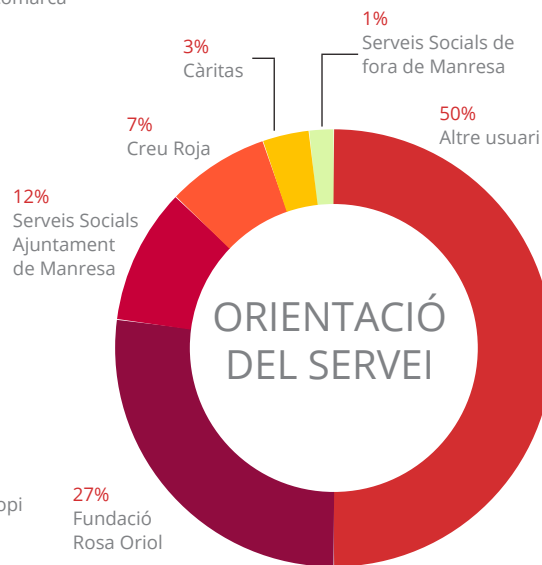

DADES RELLEVANTS

- Dies i hores de funcionament: dilluns i dijous de 16 a 18 h.
- Núm. de dies de servei: 90.
- Núm. total de dutxes realitzades: 1.891
- Mitjana diària de dutxes: 21,01.
- Núm. de persones ateses: 227 (163 homes, 33 dones, 31 menors d'edat).

*La resta de dades que us compartim no inclouen els menors d'edat i han estat facilitades per les persones ateses.

LLOC DE NAIXEMENT

EDAT DE LES PERSONES USUÀRIES

BUGADERIA

El servei de bugaderia social permet rentar la seva roba a les persones que ho necessiten. L'accés al servei és mitjançant derivació dels serveis socials o entitats de referència. Durant el 2017 l'han utilitzat 43 persones, fent un total de 180 bugades. El servei funciona els dimarts i els divendres de 9 a 13 h.