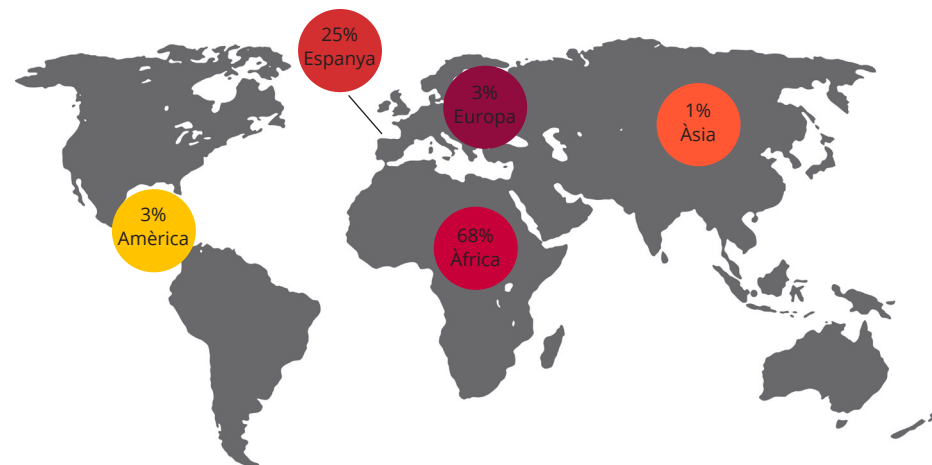

PRESENTACIÓ

Us presentem per tercer any el recull de les dades més rellevants del Servei d'Acollida i Dutes de la Llar Sant Joan de Déu, que fan referència a l'activitat durant el 2017. Un cop més, aquest servei ha estat possible gràcies al suport dels voluntaris de les Fundacions Rosa Oriol i Germà Tomàs Canet, impulsors de la seva posada en marxa i de la gestió i manteniment. Els voluntaris s'ocupen de rebre i acollir les persones que necessiten aquest servei, i que aquest 2017 han estat un total de 227.

DADES RELLEVANTS

- Dies i hores de funcionament: dilluns i dijous de 16 a 18 h.
- Núm. de dies de servei: 90.
- Núm. total de dutxes realitzades: 1.891
- Mitjana diària de dutxes: 21,01.
- Núm. de persones ateses: 227 (163 homes, 33 dones, 31 menors d'edat).

*La resta de dades que us compartim no inclouen els menors d'edat i han estat facilitades per les persones ateses.

LLOC DE NAIXEMENT