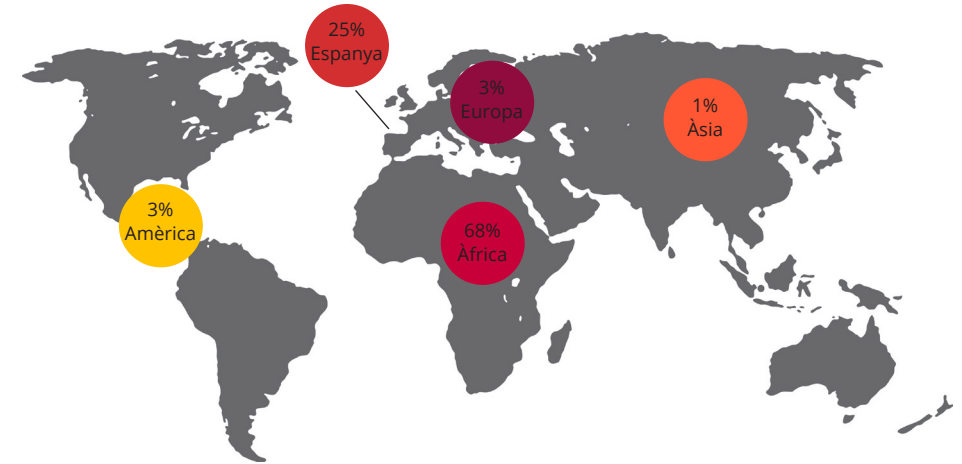

PRESENTACIÓ

Us presentem per tercer any el recull de les dades més rellevants del Servei d'Acollida i Dutes de la Llar Sant Joan de Déu, que fan referència a l'activitat durant el 2017. Un cop més, aquest servei ha estat possible gràcies al suport dels voluntaris de les Fundacions Rosa Oriol i Germà Tomàs Canet, impulsors de la seva posada en marxa i de la gestió i manteniment. Els voluntaris s'ocupen de rebre i acollir les persones que necessiten aquest servei, i que aquest 2017 han estat un total de 227.

DADES RELLEVANTS

- Dies i hores de funcionament: dilluns i dijous de 16 a 18 h.
- Núm. de dies de servei: 90.
- Núm. total de dutxes realitzades: 1.891
- Mitjana diària de dutxes: 21,01.
- Núm. de persones ateses: 227 (163 homes, 33 dones, 31 menors d'edat).

*La resta de dades que us compartim no inclouen els menors d'edat i han estat facilitades per les persones ateses.

LLOC DE NAIXEMENT