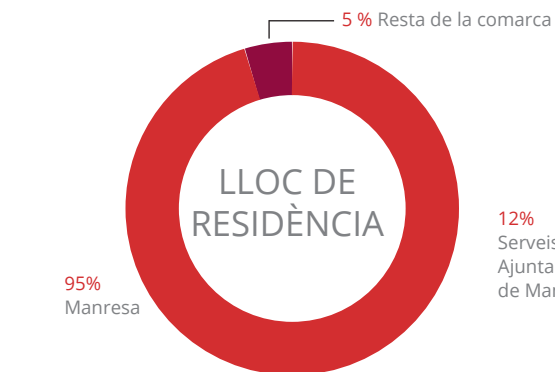

Us presentem per tercer any el recull de les dades més rellevants del Servei d'Acollida i Dutes de la Llar Sant Joan de Déu, que fan referència a l'activitat durant el 2017. Un cop més, aquest servei ha estat possible gràcies al suport dels voluntaris de les Fundacions Rosa Oriol i Germà Tomàs Canet, impulsors de la seva posada en marxa i de la gestió i manteniment. Els voluntaris s'ocupen de rebre i acollir les persones que necessiten aquest servei, i que aquest 2017 han estat un total de 227.

*La resta de dades que us compartim no inclouen els menors d'edat i han estat facilitades per les persones ateses.

LLOC DE NAIXEMENT

EDAT DE LES PERSONES USUÀRIES

BUGADERIA

El servei de bugaderia social permet rentar la seva roba a les persones que ho necessiten. L'accés al servei és mitjançant derivació dels serveis socials o entitats de referència. Durant el 2017 l'han utilitzat 43 persones, fent un total de 180 bugades. El servei funciona els dimarts i els divendres de 9 a 13 h.

HOSPITALITAT ESPIRITUALITAT
RESPECTE QUALITAT RESPONSABILITAT