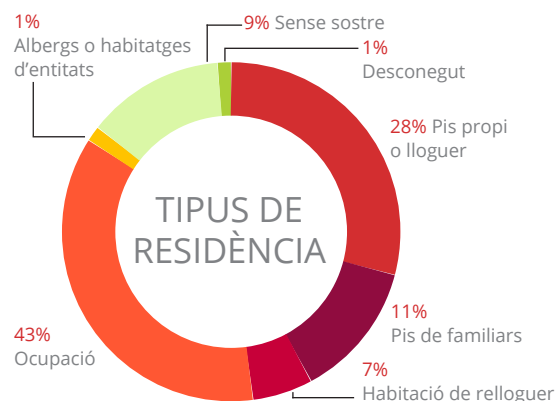

*La resta de dades que us compartim no inclouen els menors d'edat i han estat facilitades per les persones ateses.

LLOC DE NAIXEMENT

EDAT DE LES PERSONES USUÀRIES

BUGADERIA

El servei de bugaderia social permet rentar la seva roba a les persones que ho necessiten. L'accés al servei és mitjançant derivació dels serveis socials o entitats de referència. Durant el 2017 l'han utilitzat 43 persones, fent un total de 180 bugades. El servei funciona els dimarts i els divendres de 9 a 13 h.

HOSPITALITAT ESPIRITUALITAT
RESPECTE QUALITAT RESPONSABILITAT