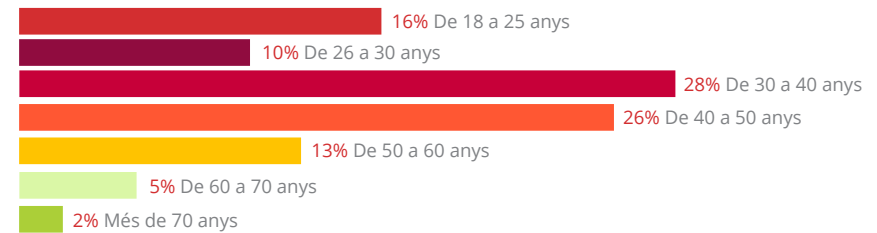

Us presentem per tercer any el recull de les dades més rellevants del Servei d'Acollida i Dutes de la Llar Sant Joan de Déu, que fan referència a l'activitat durant el 2017. Un cop més, aquest servei ha estat possible gràcies al suport dels voluntaris de les Fundacions Rosa Oriol i Germà Tomàs Canet, impulsors de la seva posada en marxa i de la gestió i manteniment. Els voluntaris s'ocupen de rebre i acollir les persones que necessiten aquest servei, i que aquest 2017 han estat un total de 227.

DADES RELLEVANTS

- Dies i hores de funcionament: dilluns i dijous de 16 a 18 h.
- Núm. de dies de servei: 90.
- Núm. total de dutxes realitzades: 1.891
- Mitjana diària de dutxes: 21,01.
- Núm. de persones ateses: 227 (163 homes, 33 dones, 31 menors d'edat).

*La resta de dades que us compartim no inclouen els menors d'edat i han estat facilitades per les persones ateses.

LLOC DE NAIXEMENT

EDAT DE LES PERSONES USUÀRIES

BUGADERIA

El servei de bugaderia social permet rentar la seva roba a les persones que ho necessiten. L'accés al servei és mitjançant derivació dels serveis socials o entitats de referència. Durant el 2017 l'han utilitzat 43 persones, fent un total de 180 bugades. El servei funciona els dimarts i els divendres de 9 a 13 h.