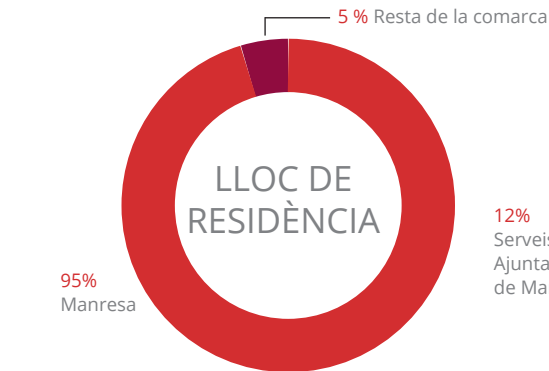

Us presentem per tercer any el recull de les dades més rellevants del Servei d'Acollida i Dutes de la Llar Sant Joan de Déu, que fan referència a l'activitat durant el 2017. Un cop més, aquest servei ha estat possible gràcies al suport dels voluntaris de les Fundacions Rosa Oriol i Germà Tomàs Canet, impulsors de la seva posada en marxa i de la gestió i manteniment. Els voluntaris s'ocupen de rebre i acollir les persones que necessiten aquest servei, i que aquest 2017 han estat un total de 227.

DADES RELLEVANTS

- Dies i hores de funcionament: dilluns i dijous de 16 a 18 h.
- Núm. de dies de servei: 90.
- Núm. total de dutxes realitzades: 1.891
- Mitjana diària de dutxes: 21,01.
- Núm. de persones ateses: 227 (163 homes, 33 dones, 31 menors d'edat).

*La resta de dades que us compartim no inclouen els menors d'edat i han estat facilitades per les persones ateses.

LLOC DE NAIXEMENT

EDAT DE LES PERSONES USUÀRIES

BUGADERIA

El servei de bugaderia social permet rentar la seva roba a les persones que ho necessiten. L'accés al servei és mitjançant derivació dels serveis socials o entitats de referència. Durant el 2017 l'han utilitzat 43 persones, fent un total de 180 bugades. El servei funciona els dimarts i els divendres de 9 a 13 h.