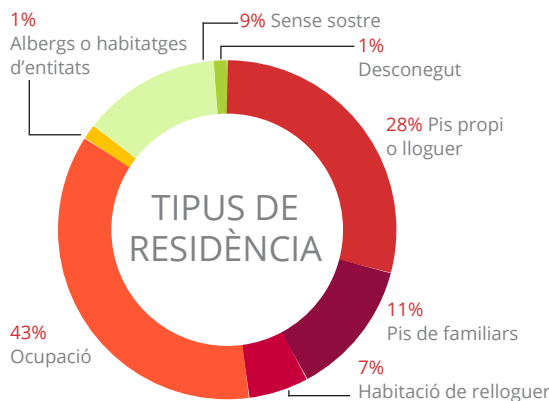

Us presentem per tercer any el recull de les dades més rellevants del Servei d'Acollida i Dutes de la Llar Sant Joan de Déu, que fan referència a l'activitat durant el 2017. Un cop més, aquest servei ha estat possible gràcies al suport dels voluntaris de les Fundacions Rosa Oriol i Germà Tomàs Canet, impulsors de la seva posada en marxa i de la gestió i manteniment. Els voluntaris s'ocupen de rebre i acollir les persones que necessiten aquest servei, i que aquest 2017 han estat un total de 227.

DADES RELLEVANTS

- Dies i hores de funcionament: dilluns i dijous de 16 a 18 h.
- Núm. de dies de servei: 90.
- Núm. total de dutxes realitzades: 1.891
- Mitjana diària de dutxes: 21,01.
- Núm. de persones ateses: 227 (163 homes, 33 dones, 31 menors d'edat).

*La resta de dades que us compartim no inclouen els menors d'edat i han estat facilitades per les persones ateses.

LLOC DE NAIXEMENT

EDAT DE LES PERSONES USUÀRIES

BUGADERIA

El servei de bugaderia social permet rentar la seva roba a les persones que ho necessiten. L'accés al servei és mitjançant derivació dels serveis socials o entitats de referència. Durant el 2017 l'han utilitzat 43 persones, fent un total de 180 bugades. El servei funciona els dimarts i els divendres de 9 a 13 h.