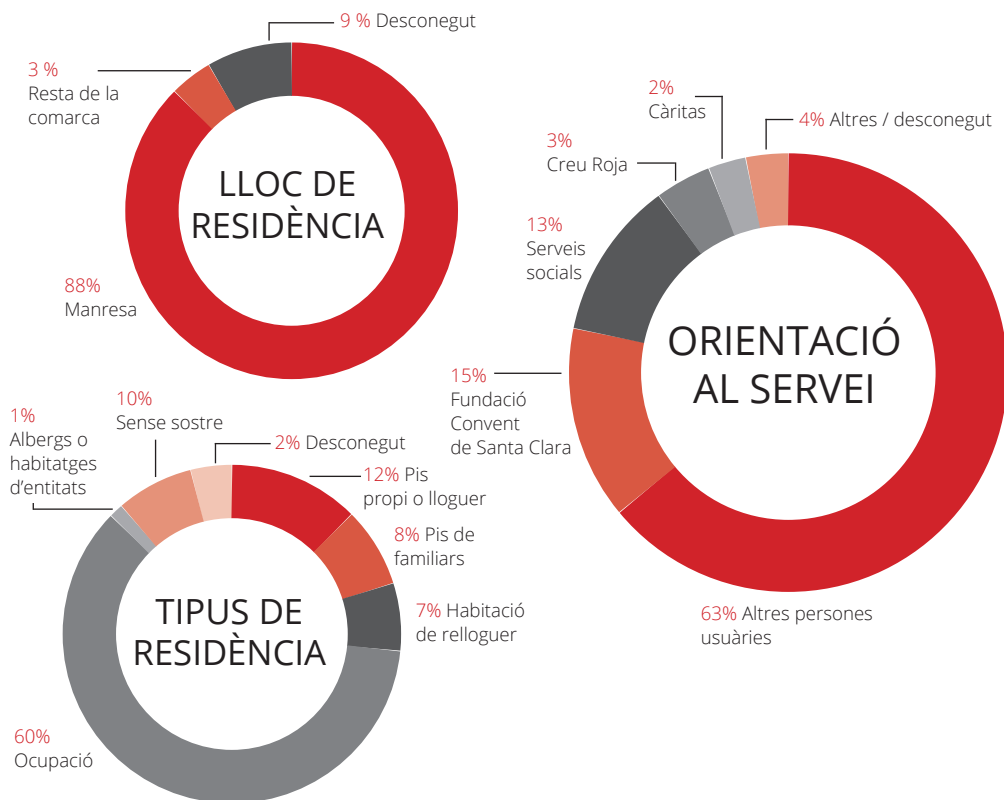

PRESENTACIÓ

Un any més us presentem les dades més rellevants del Servei d'Acollida i Dutes de la Llar Sant Joan de Déu de Manresa. Aquest 2018 es destaca pel gran increment en l'activitat, tant en nombre de persones (91,26%) com de serveis efectuats (58,01%), arribant a les 432 persones ateses i un total de 2.955 dutxes.

Aquest servei es duu a terme amb la col·laboració d'un equip de voluntaris de la Fundació Germà Tomàs Canet i de la Fundació del Convent de Santa Clara, que cada tarda atenen les persones amb calidesa.

DADES RELLEVANTS

- Dies i hores de funcionament: dilluns i dijous de 16 a 18 h.
- Núm. de dies de servei: 94
- Núm. total de dutxes realitzades: 2.955
- Mitjana diària de serveis: 31,44
- Núm. de persones ateses: 432 (324 homes, 53 dones, 55 menors d'edat)

*La resta de dades que us compartim no inclouen els menors d'edat i han estat facilitades per les persones ateses.