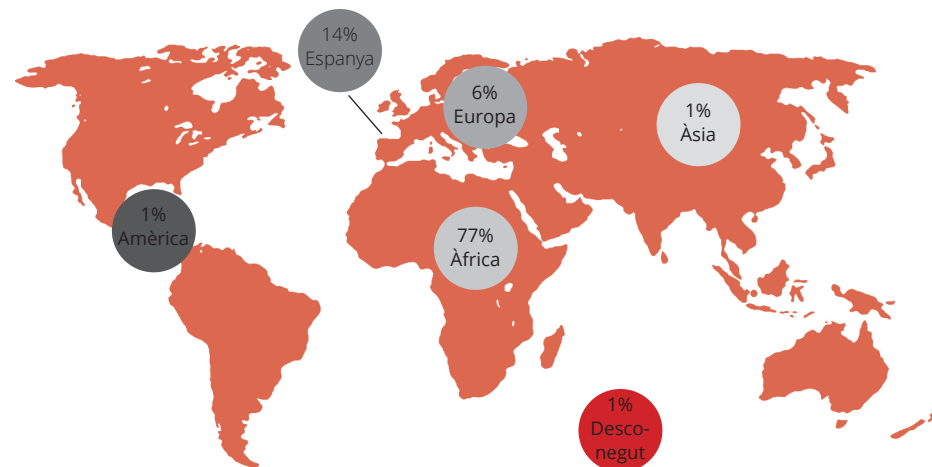

LLOC DE NAIXEMENT