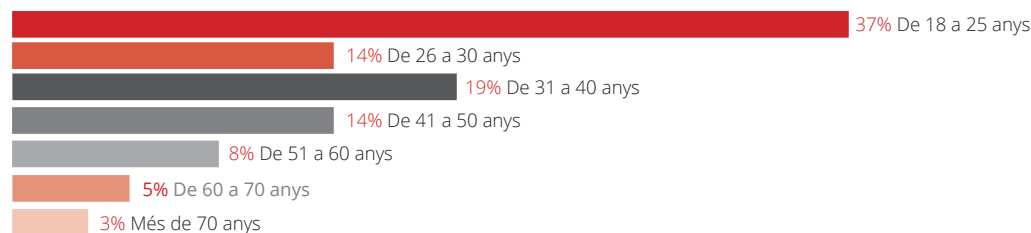

EDAT DE LES PERSONES USUÀRIES

BUGADERIA

El servei de bugaderia social permet rentar la seva roba a les persones que ho necessiten. S'hi pot accedir per derivació dels serveis socials o de les entitats que atenen la família o persona. Durant el 2018 l'han utilitzat 104 persones i s'han fet un total de 327 bugades. El servei funciona els dimarts i els divendres de 9 a 13 h.

HOSPITALITAT | RESPECTE | QUALITAT
ESPIRITUALITAT | RESPONSABILITAT