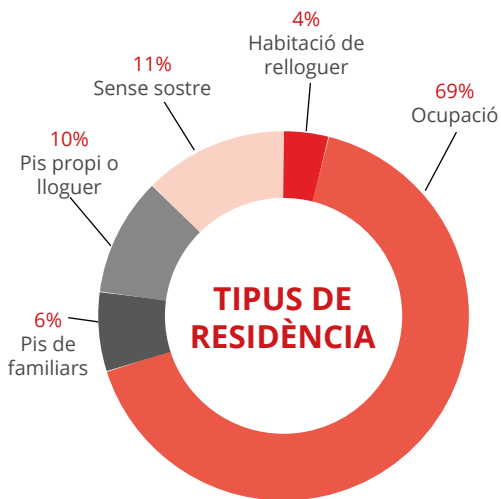

El grup majoritari de persones usuàries és el d'edats compreses entre els 18 i els 25 anys, bona part de les quals accedeixen orientades per altres persones que ja utilitzen el servei.

### LLOC DE NAIXEMENT DE LES PERSONES USUÀRIES