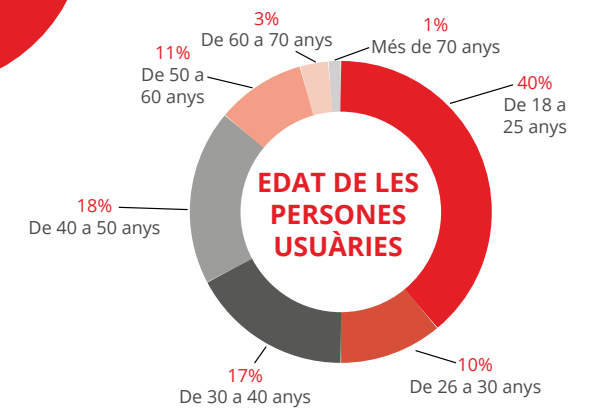

Les dades de l'any 2021 mostren un increment en els dies de servei, reflectint l'esforç i compromís de l'equip professional i voluntari per continuar amb els tres dies d'obertura tot i les restriccions i dificultats que anaven sorgint a causa de la pandèmia. Cal destacar que, a més, les dutxes van romandre operatives tots els divendres del mes d'agost.

El grup majoritari de persones usuàries és el d'edats compreses entre els 18 i els 25 anys, bona part de les quals accedeixen orientades per altres persones que ja utilitzen el servei.

### DADES RELLEVANTS

**Nombre de dies de servei:** 139

**Nombre total de dutxes realitzades:** 3.280

**Mitjana diària de serveis:** 23,60

**Nombre de persones ateses:** 263 (228 homes, 26 dones, 9 menors d'edat)

### LLOC DE NAIXEMENT DE LES PERSONES USUÀRIES