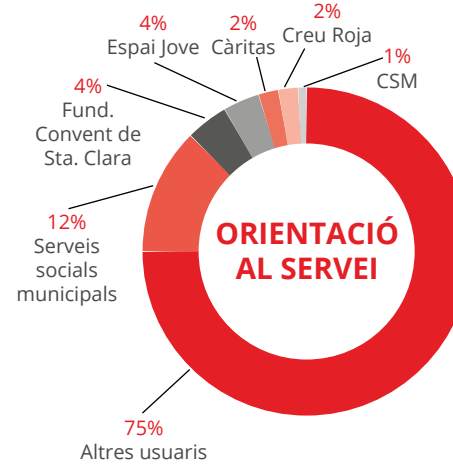

SERVEI DE DUTXES SOCIALS

El servei de dutxes es duu a terme a la Llar de Sant Joan de Déu, des de 2015, amb la col·laboració d'un equip de voluntariat de la Fundació Germà Tomàs Canet i de la Fundació del Convent de Santa Clara. Es tracta d'un servei que atén les necessitats d'higiene de les persones que ho necessiten, oferint un espai agradable per a què puguin dutxar-se còmodament i amb unes condicions dignes.

Les dades de l'any 2021 mostren un increment en els dies de servei, reflectint l'esforç i compromís de l'equip professional i voluntari per continuar amb els tres dies d'obertura tot i les restriccions i dificultats que anaven sorgint a causa de la pandèmia. Cal destacar que, a més, les dutxes van romandre operatives tots els divendres del mes d'agost.

El grup majoritari de persones usuàries és el d'edats compreses entre els 18 i els 25 anys, bona part de les quals accedeixen orientades per altres persones que ja utilitzen el servei.

DADES RELLEVANTS

Nombre de dies de servei: 139

Nombre total de dutxes realitzades: 3.280

Mitjana diària de serveis: 23,60

Nombre de persones ateses: 263 (228 homes, 26 dones, 9 menors d'edat)