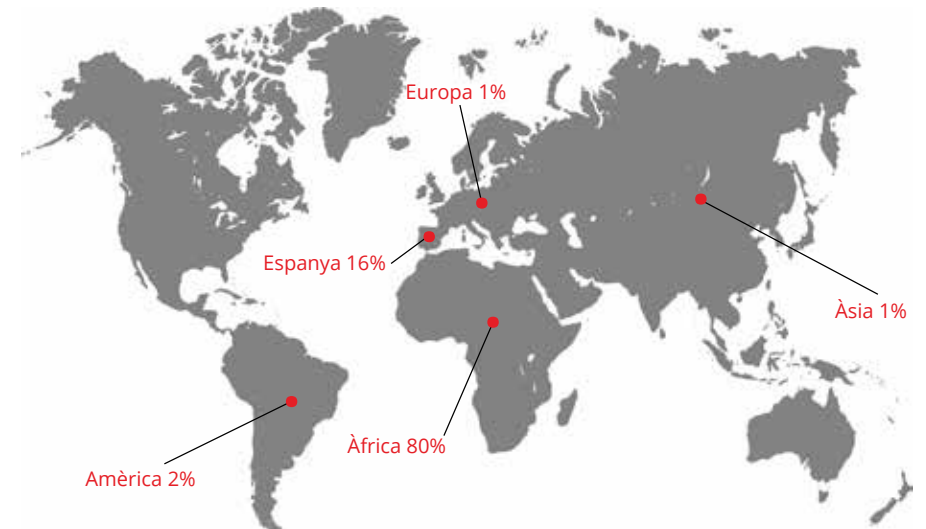

El grup majoritari de persones usuàries és el d'edats compreses entre els 18 i els 25 anys, bona part de les quals accedeixen orientades per altres persones que ja utilitzen el servei.

### DADES RELLEVANTS

**Nombre de dies de servei:** 139

**Nombre total de dutxes realitzades:** 3.280

**Mitjana diària de serveis:** 23,60

**Nombre de persones ateses:** 263 (228 homes, 26 dones, 9 menors d'edat)

### LLOC DE NAIXEMENT DE LES PERSONES USUÀRIES