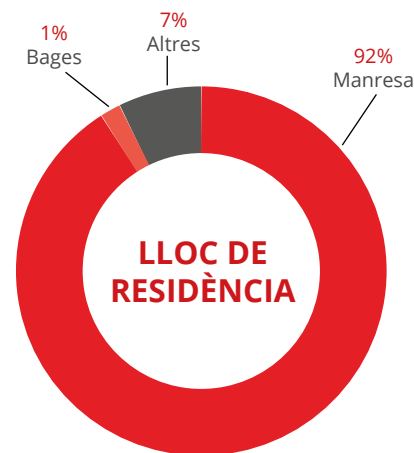

Les dades de l'any 2021 mostren un increment en els dies de servei, reflectint l'esforç i compromís de l'equip professional i voluntari per continuar amb els tres dies d'obertura tot i les restriccions i dificultats que anaven sorgint a causa de la pandèmia. Cal destacar que, a més, les dutxes van romandre operatives tots els divendres del mes d'agost.

El grup majoritari de persones usuàries és el d'edats compreses entre els 18 i els 25 anys, bona part de les quals accedeixen orientades per altres persones que ja utilitzen el servei.

### LLOC DE NAIXEMENT DE LES PERSONES USUÀRIES